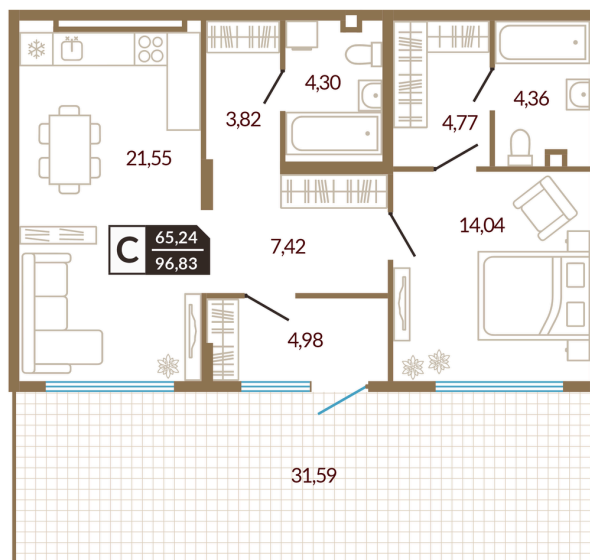

Номер: 134

Отсканируйте QR-код и
смотрите на сайте
концепт-озерный.рф

1 комнатная 65.24 м²

7 800 000 руб.

Предчистовая отделка

Терраса

Мастер-спальня

Корпус	7.2	Этаж	1
Секция	6	Сдача	3 кв. 2027

13.06.2026 08:31 (Мск)

Не является публичной офертой, цена может быть скорректирована.
Информация взята с сайта «концепт-озерный.рф».

На генплане 7.2

1 комнатная 65.24 м²

13.06.2026 08:31 (Мск)

Не является публичной офертой, цена может быть скорректирована.
Информация взята с сайта «концепт-озерный.рф».